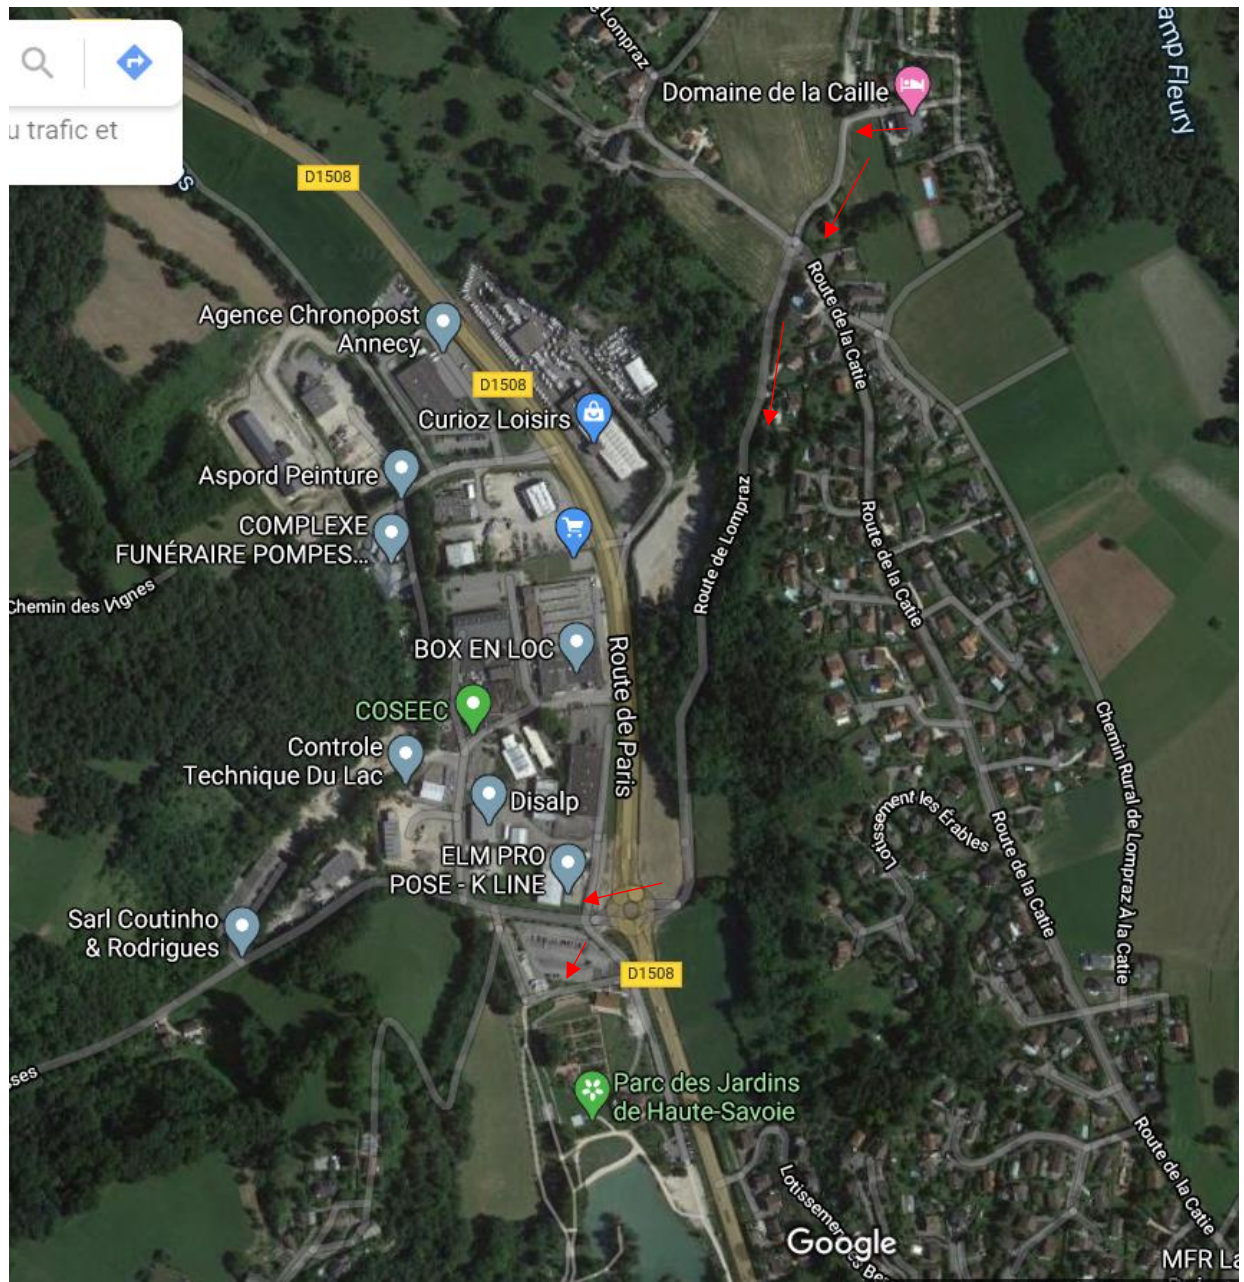

ALTER'ALPA TOURISME

Territoire *insolite* en Savoie Mont Blanc

- DOMAINE DE LA CAILLE -

Itinéraire de liaison Domaine de la Caille / V63 / Tour de la Mandallaz

Alter'Alpa Tourisme

140 place du Pont de la caille 74350 Cruseilles
+33 (0)4 50 22 40 31 - accueil@alteralpatourisme.com
www.alteralpatourisme.com